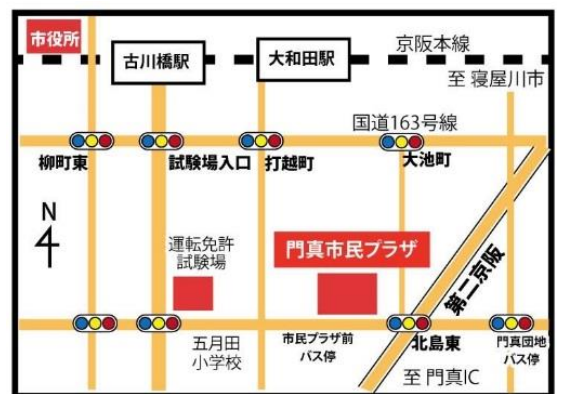

2021年 3月8日・22日 星期一

【时间】 下午2点-3点

【地点】 かどまし市民プラザ 生涯学習センター 2階 第1研修室

【对象】 在门真市居住的市民。
15岁以上并在门真工作的市民。

【费用】 免费

【携带用品】 铅笔文具
笔记本

(自己想询问并记录的事情)

主催：門真市立市民プラザ 生涯学習センター(指定管理者 アクティオ株式会社)